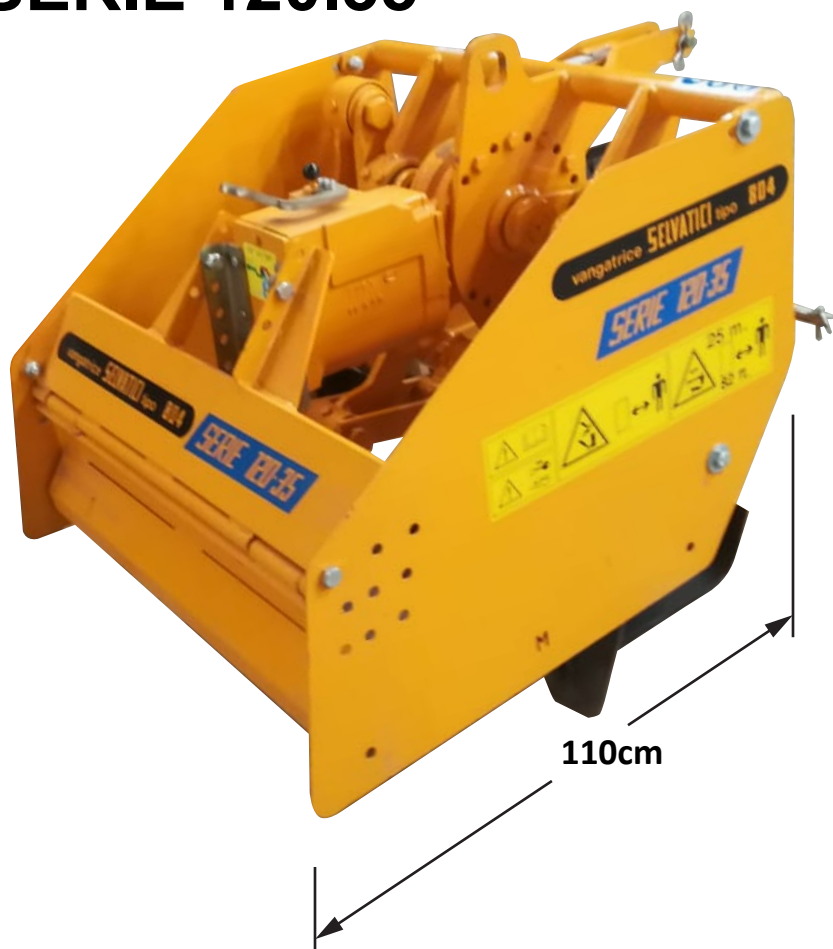

CAVADORA M804 "MINI"

SERIE 120.35

CARACTERÍSTICAS

- Lámina de acero al carbón de 1/8", 5/8", 5/16", 1-3/16"
- Incluye toma de fuerza

DESCRIPCIÓN	ESPECIFICACIÓN
Potencia requerida	15-35 H.P.
No. de Palas	4
Ancho de trabajo	80 cm
Peso del equipo sin motor	245 kgs