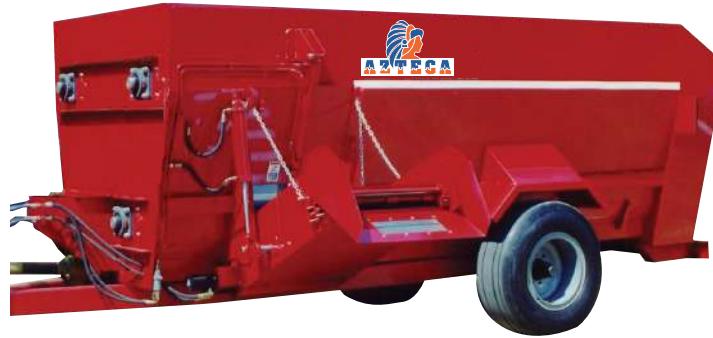

CARRO MEZCLADOR CM270

DESCRIPCIÓN	ESPECIFICACIÓN
Largo total	5.10MTS
Ancho total	1.73MTS
Ancho Transportador	0.85MTS
Altura Total	2.40MTS
Peso aproximado	3400KG
No. De helicoidales	4 (en placa ¼" y 5/16")

CARRO MEZCLADOR CM340

DESCRIPCIÓN	ESPECIFICACIÓN
Largo total	6.00MTS
Ancho total	1.73MTS
Ancho Transportador	0.85MTS
Altura Total	2.40MTS
Peso aproximado	3800KG
No. De helicoidales	4 (en placa ¼" y 5/16")